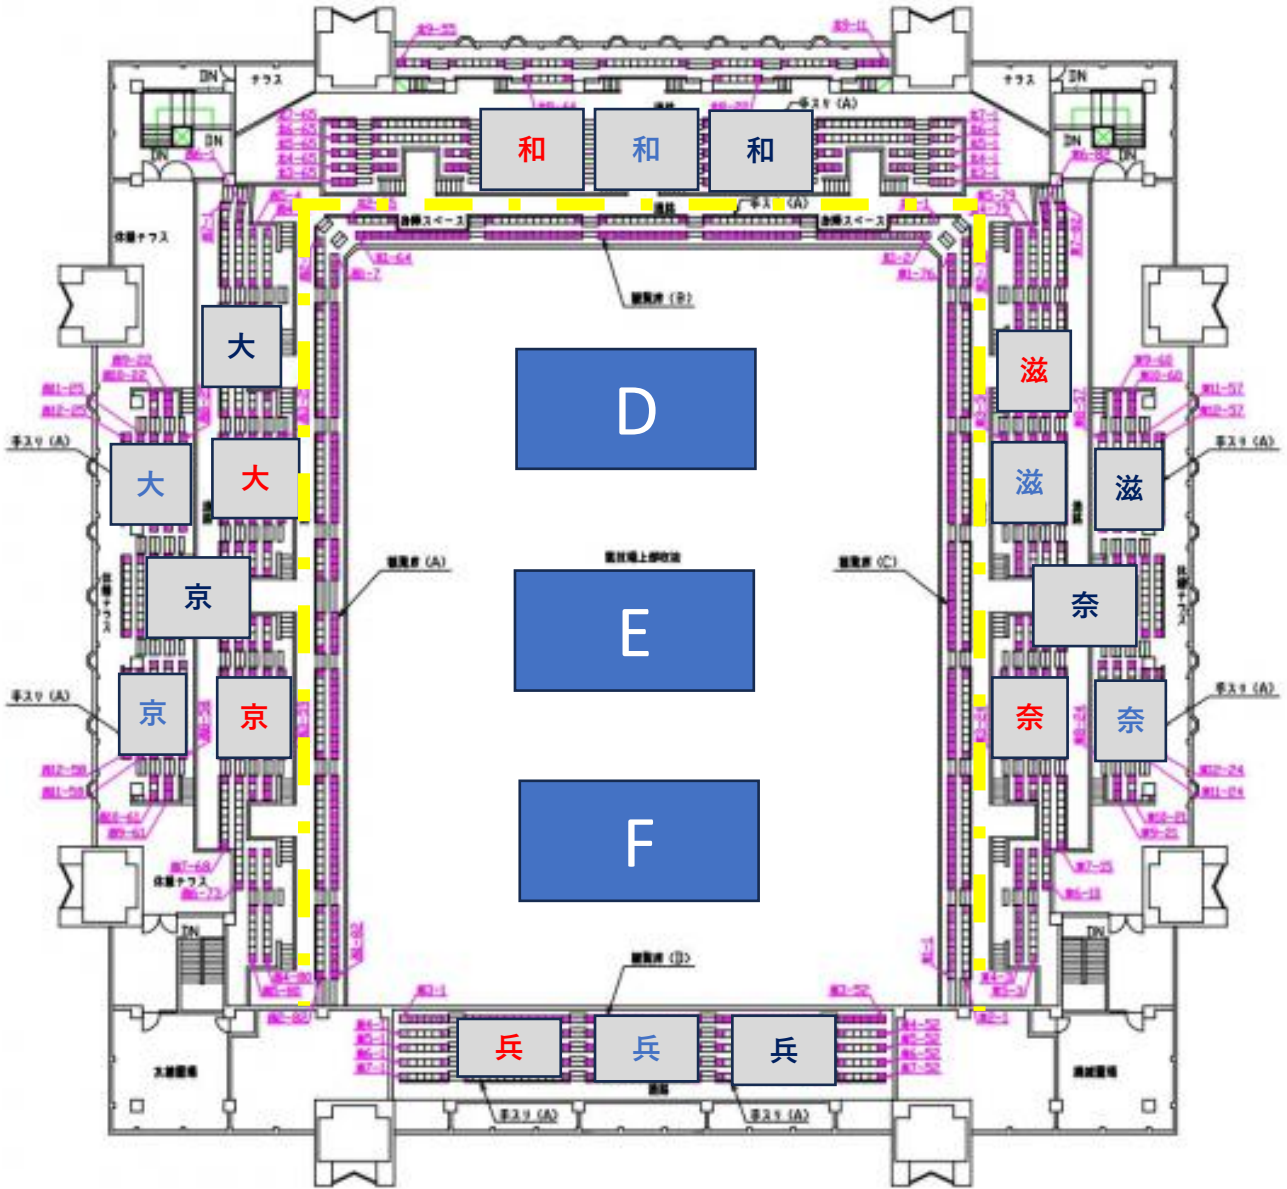

# 中央体育館 座席配置

— ■ — ■ 通路      \* この通路より前は応援席とする。