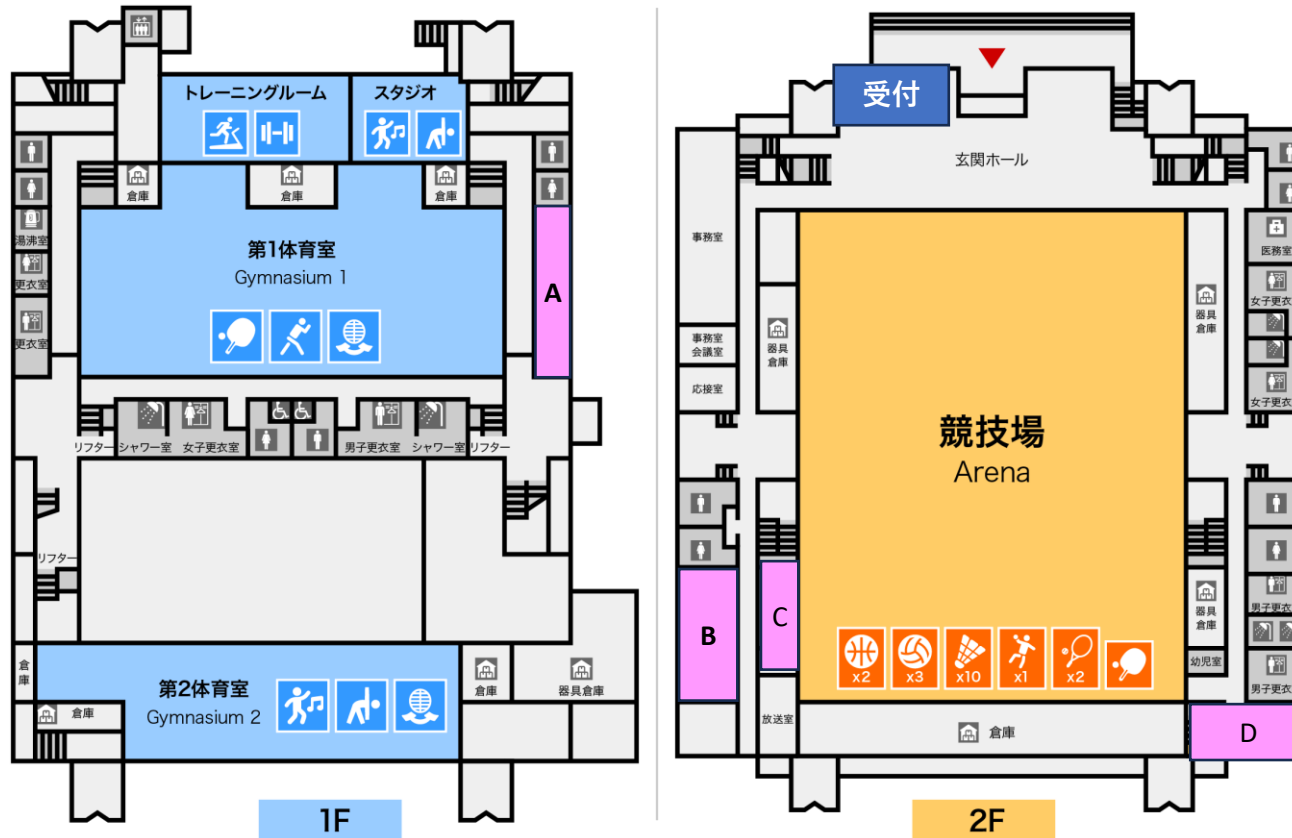

中央体育館 役員控室 位置図

- A: 審判控室
- B: 競技・総務控室
- C: 大会役員室
- D: 予備

神戸市立中央体育館

Kobe Central Gymnasium.

このフロアマップは体育館.comが作成しました。実際と相違する場合がありますので公式情報をご確認ください。