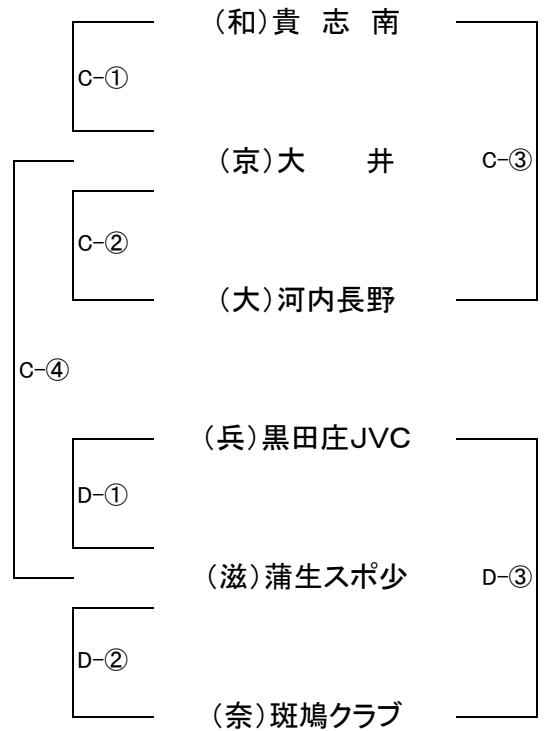

第46回 近畿小学生バレーボール大会 組 合 せ

2日目 9月 4日(日)
午前の部

☆男子Bブロック A・Bコート(ミカサ)

☆女子Dブロック C・Dコート(モルテン)

2日目 9月 4日(日)
午後の部

☆女子Cブロック A・Bコート(モルテン)

☆女子Eブロック C・Dコート(モルテン)