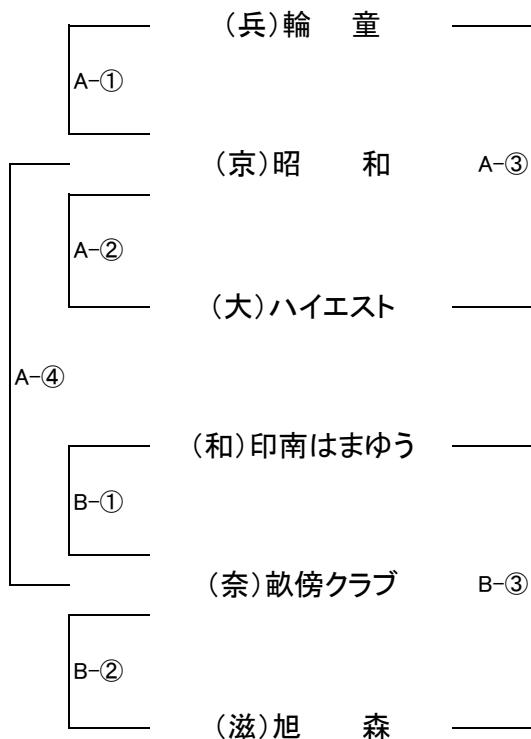

第46回 近畿小学生バレーボール大会 組 合 せ

2日目 9月 4日(日)
午前の部

☆男子Bブロック A・Bコート(ミカサ)

☆女子Dブロック C・Dコート(モルテン)

2日目 9月 4日(日)
午後の部

☆女子Cブロック A・Bコート(モルテン)

☆女子Eブロック C・Dコート(モルテン)