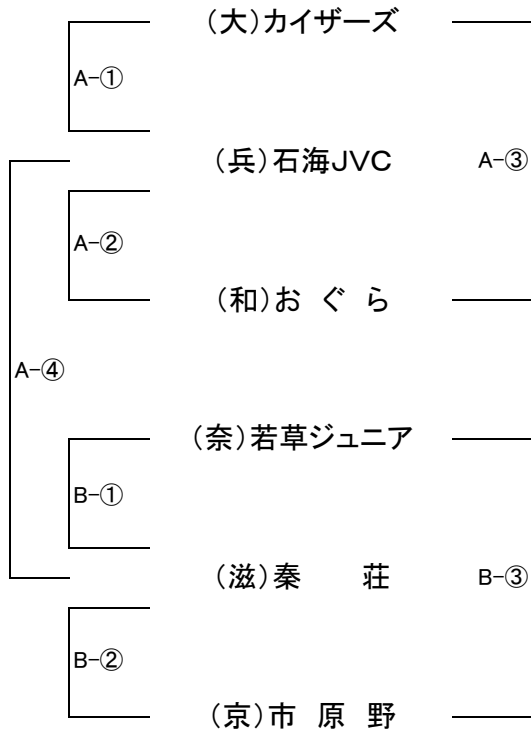

第46回 近畿小学生バレーボール大会 組 合 せ

2日目 9月 4日(日)
午前の部

☆男子Bブロック A・Bコート(ミカサ)

☆女子Dブロック C・Dコート(モルテン)

2日目 9月 4日(日)
午後の部

☆女子Cブロック A・Bコート(モルテン)

☆女子Eブロック C・Dコート(モルテン)