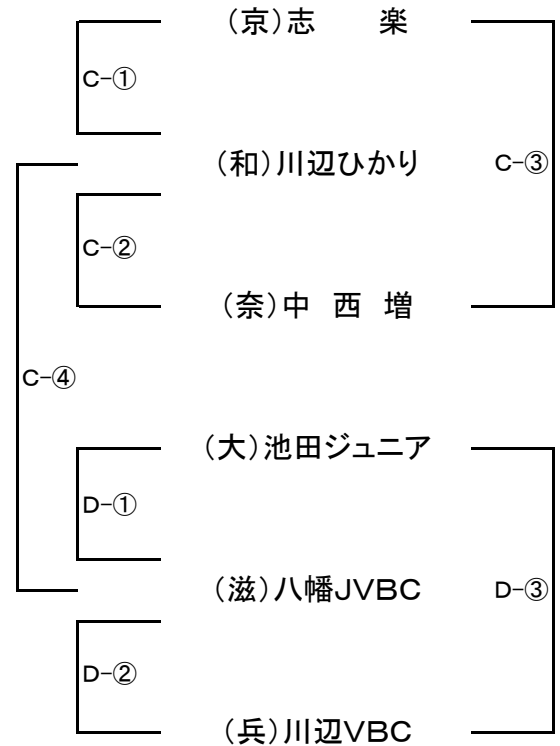

# 第46回 近畿小学生バレーボール大会 組 合 せ

1日目 9月 3日(土)  
午前の部

☆男子Aブロック A・Bコート(ミカサ)

☆女子Bブロック C・Dコート(モルテン)

第1日目 9月 3日(土)  
午後の部

☆女子Aブロック A・Bコート(モルテン)

☆混合Aブロック C・Dコート(ミカサ)