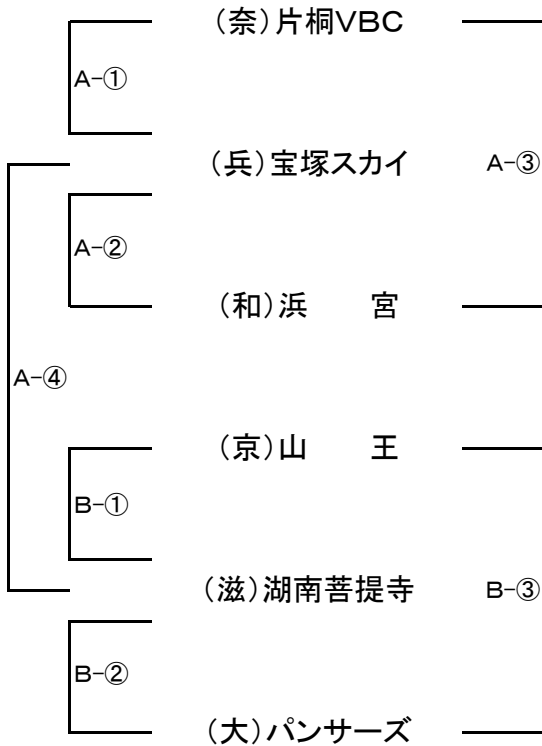

# 第46回 近畿小学生バレーボール大会 組 合 せ

1日目 9月 3日(土)  
午前の部

☆男子Aブロック A・Bコート(ミカサ)

☆女子Bブロック C・Dコート(モルテン)

第1日目 9月 3日(土)  
午後の部

☆女子Aブロック A・Bコート(モルテン)

☆混合Aブロック C・Dコート(ミカサ)