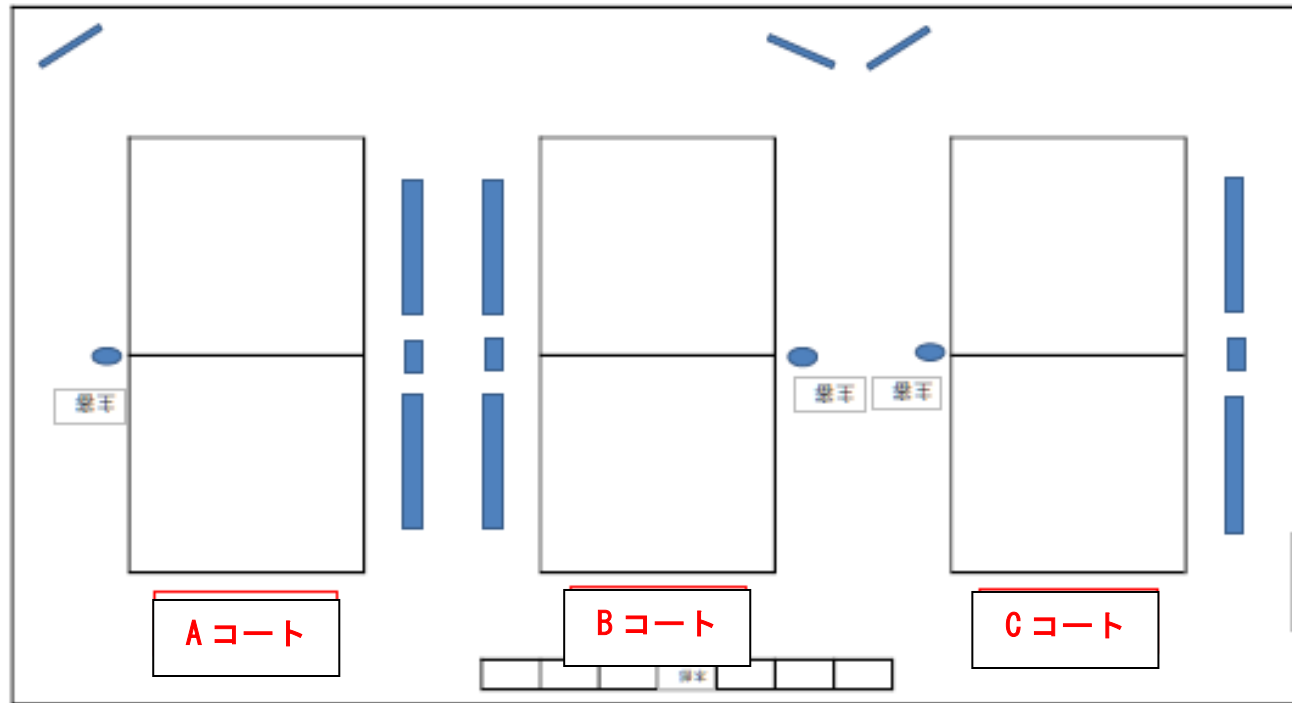

<東側>本部席サイド

(和) 福島少年 (奈) 葛城	(京) 山王 (兵) 石海 JVC	(滋) 比叡平 (京) SETT	(兵) 夢クラブ (滋) 金田	(奈) ニ上 (和) 川辺ひかり	(和) STARS (大) 茨木郡 VBC
--------------------	----------------------	---------------------	--------------------	---------------------	--------------------------

<西側> 2階玄関サイド