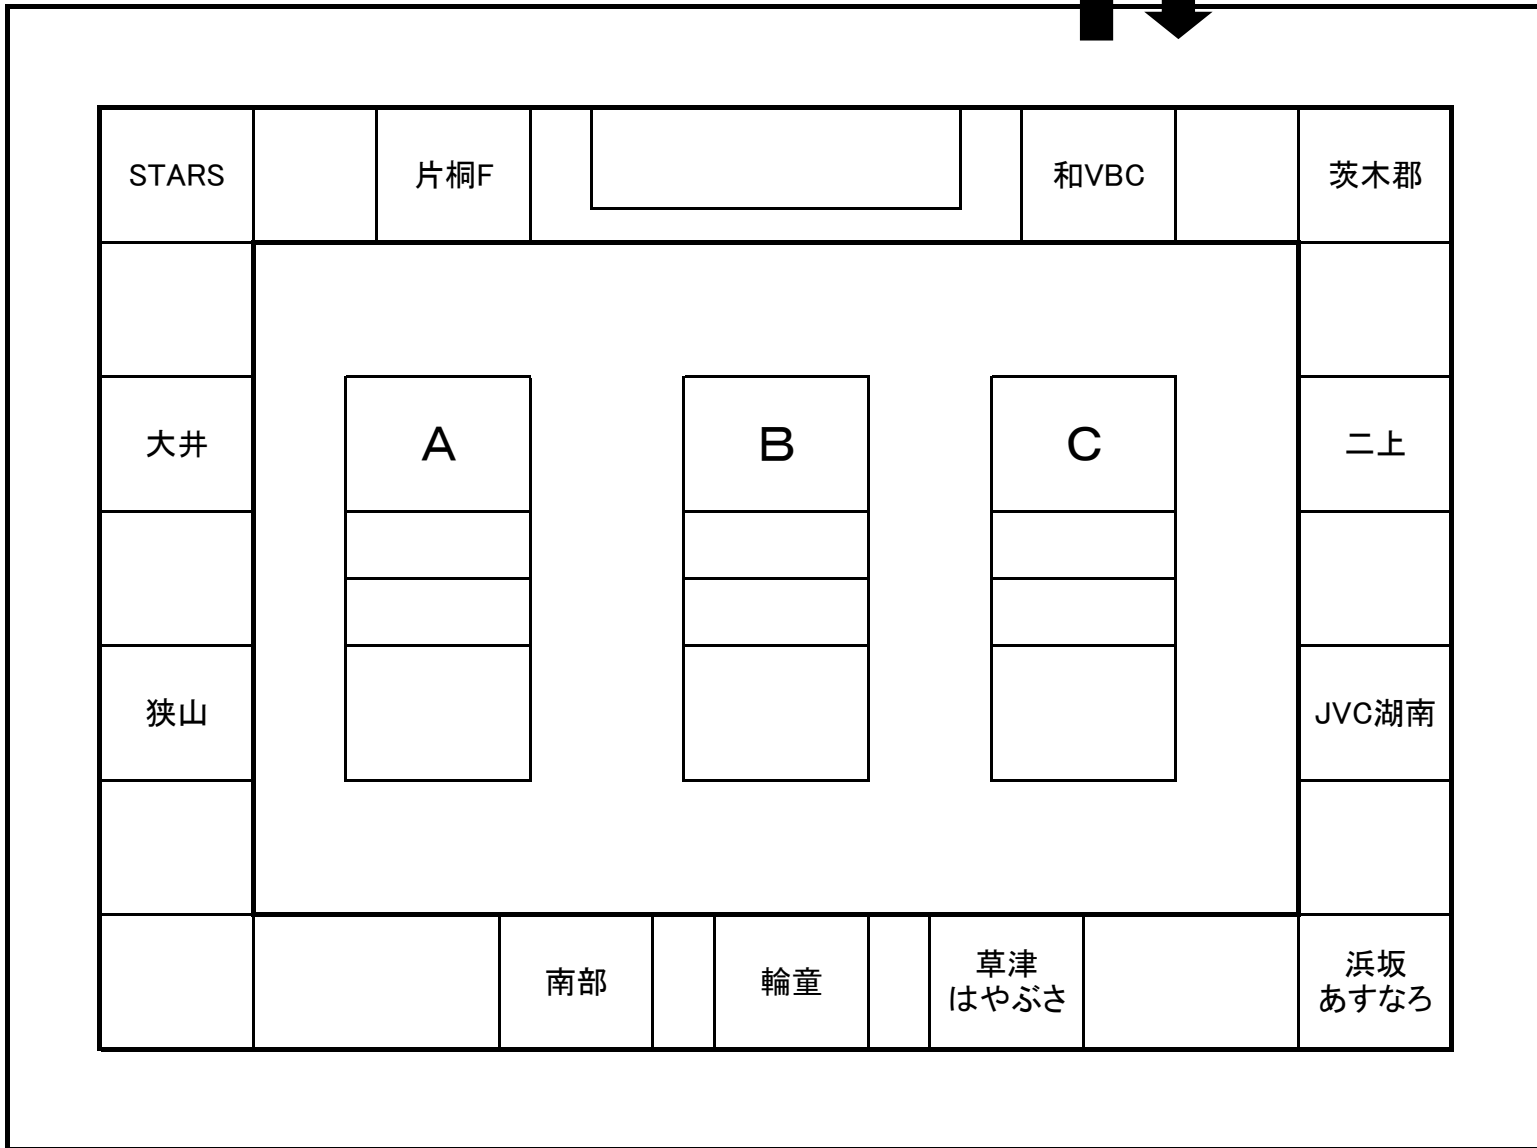

# 野洲市総合体育館 2階観覧席 座席表

女子

観覧席出入口

配置図はイメージとなります。  
入館時の掲示に従ってください。