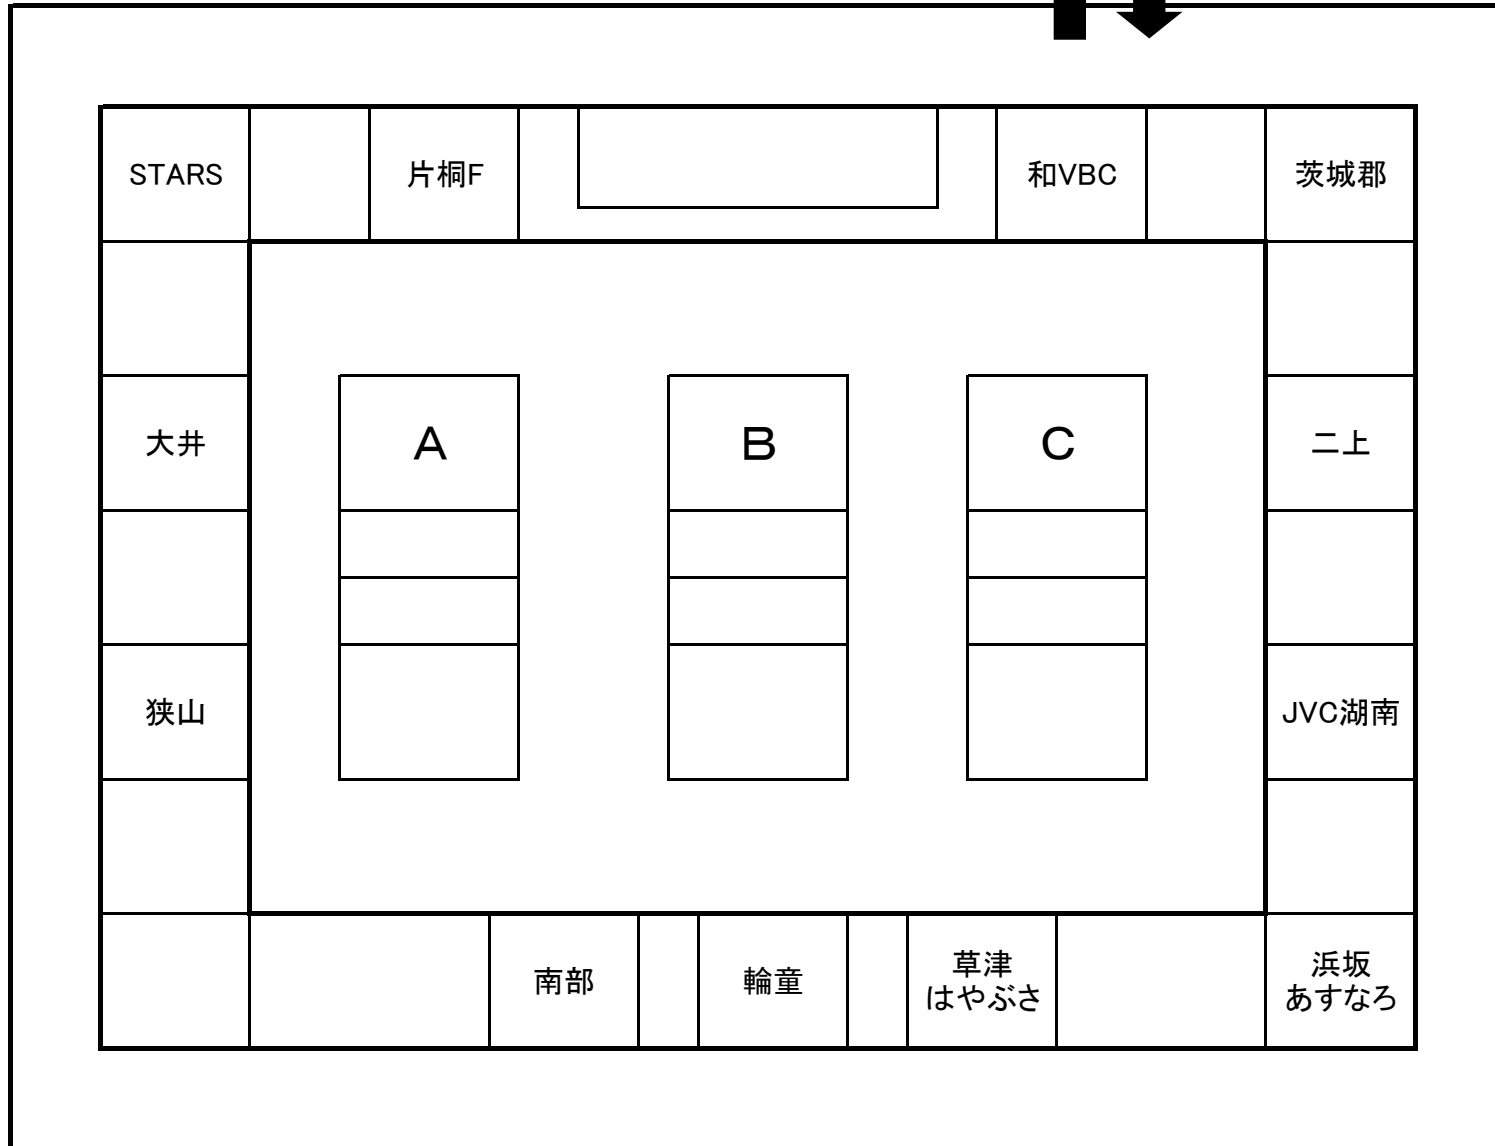

野洲市総合体育館 2階観覧席 座席表

女子

観覧席出入口

配置図はイメージとなります。
入館時の掲示に従ってください。