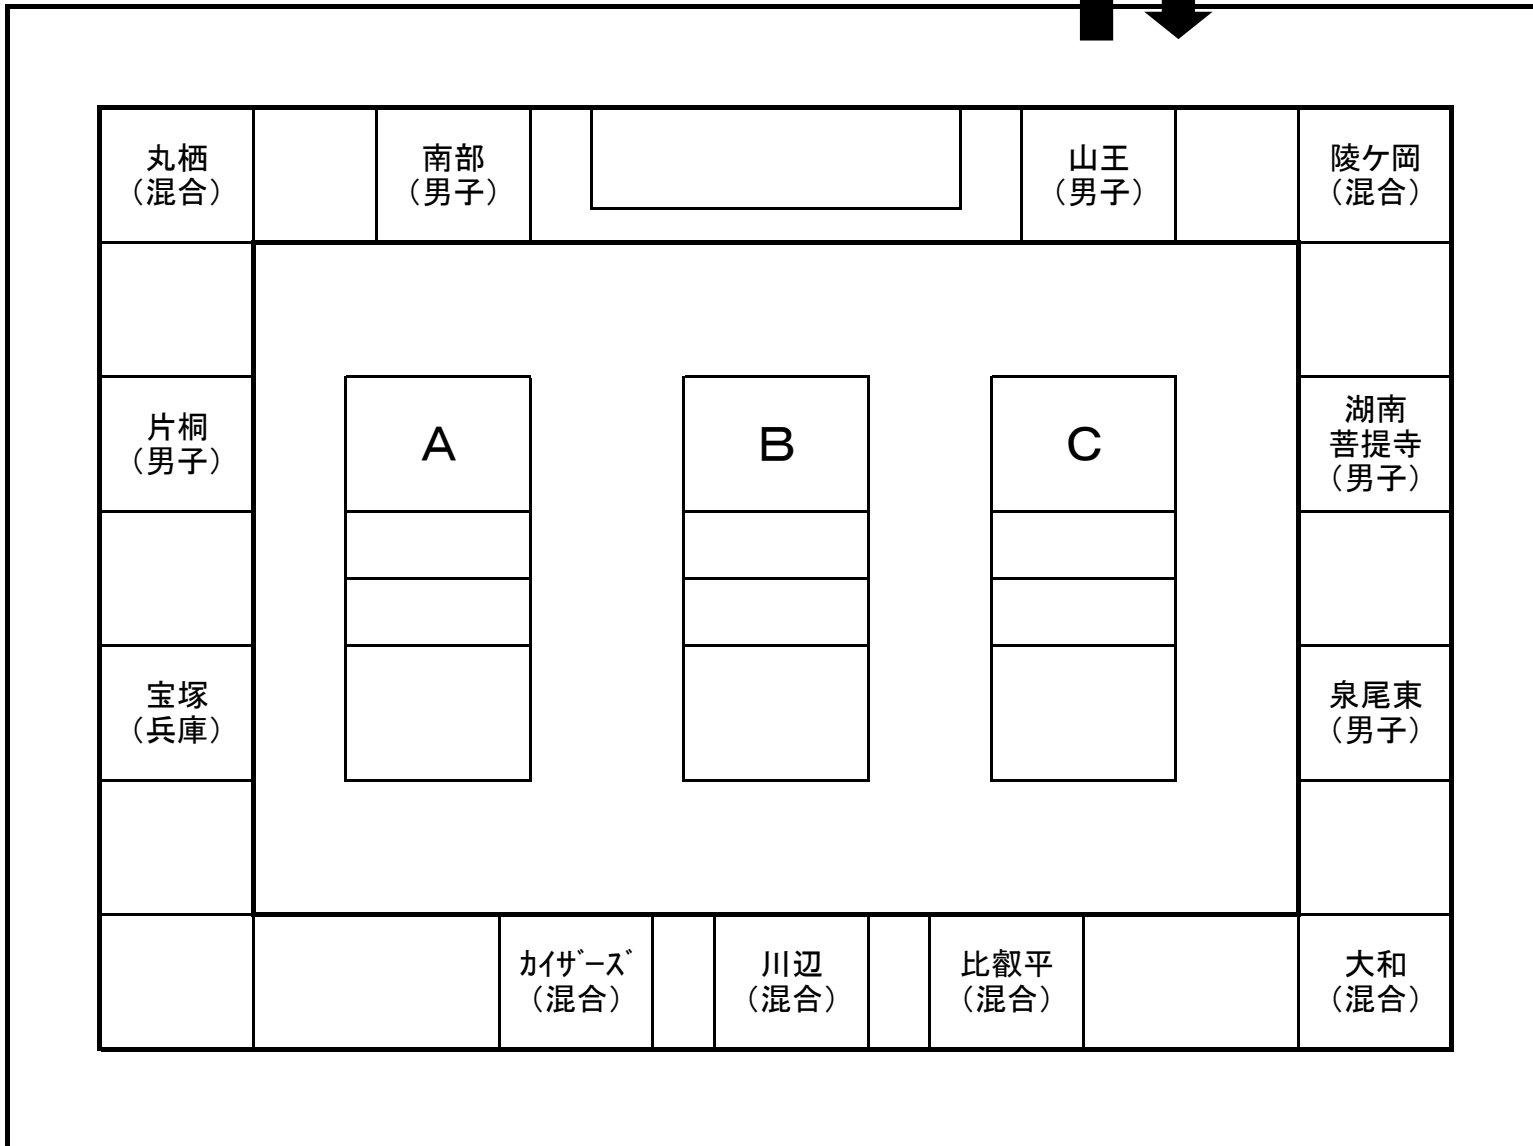

# 野洲市総合体育館 2階観覧席 座席表

男子・混合

観覧席出入口

配置図はイメージとなります。  
入館時の掲示に従ってください。